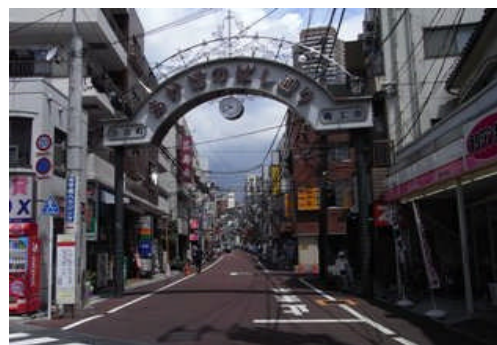

都営新宿線曙橋駅からTWInsまでのアクセスルート

E: 50mほど直進した右手に見える建物が
東京女子医科大学・早稲田大学連携
先端生命医科学研究教育施設(TWIns)です

A: 都営新宿線曙橋駅
A2出口を右折

B: 1分ほど歩き、右手に見える
あけぼのばし通り商店街を
5分ほど歩く

C: コインパーキングの次の道
路を右に入り、急勾配の階
段を上がり直進

D: 横断歩道を渡り、東京韓
国学校・東京女子医大の
間の道路を直進